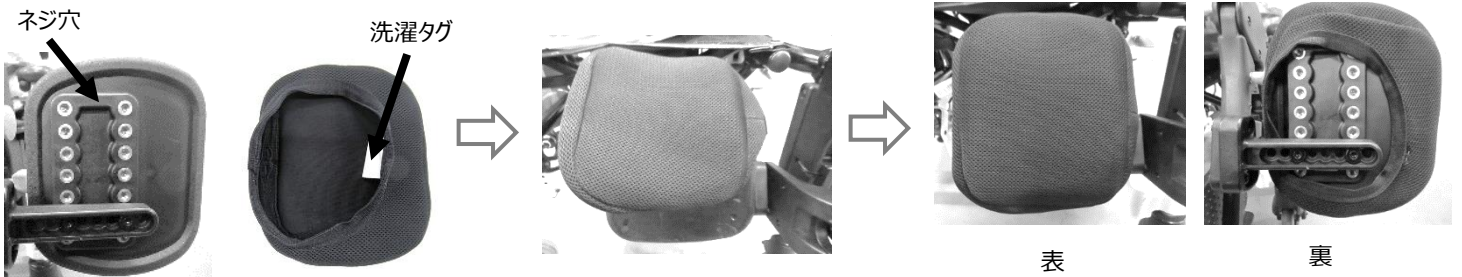

## 構成部品

- ① ふくらはぎカバー：2個（左右共通）
- ② 取扱説明書：1冊（この紙）

## カバーの取付け方法

①パッドのネジ穴では無い側に  
洗濯タグが来るようにする

②パッドの正面から、  
パッド上側にカバーをかぶせる

③下に引っ張りながら、  
パッド下側にかぶせ、  
位置を調整する

※写真は、左側ふくらはぎパッドを  
裏から見た図です

④もう一方も同様に取付ける