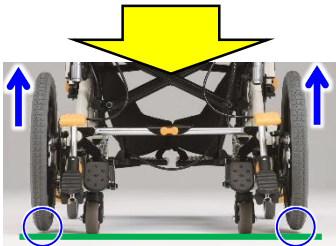

You Tubeで
シーティング例
動画を配信中。

「室内での移動」にも徹底的にこだわった 超コンパクト・ティルト&リクライニング車いす

業界でもっともコンパクトなティルト&リクライニング車いす！

全長: **89cm**
(従来品 -10.5cm)

全幅: **53cm**
(従来品同等)

ティルト&リクライニング車いすとして、業界でもっともコンパクトな全長89cmです。

全長が短いので、廊下のコーナーがもっとも曲がりやすいティルト&リクライニング車いすです。80cm幅の廊下のコーナーを曲がるのが可能です。リクライニング車いすは大きすぎて使えない、そんな悩みを解消してくれる車いすです。

狭いスペースもさらに使いやすい！リフトアップ機構付きモデル！

MH-SRL 【標準価格】¥218,000(非課税)

- *リフトアップ機能付き
- *スイングアウトのみ

TAISコード:00066-000351

MH-SRL-SE 【標準価格】¥234,000(非課税)

- *リフトアップ機能付き
- *スイングアウト&エレベータリング仕様

TAISコード:00066-000352

【マイチルト-ミニ3D リフトアップ時】

リフトアップキャストを下げると車輪が浮き上がります。

真横への移動、その場での旋回が可能になります！

You Tubeで
室内の使用例
動画を配信中。

リフトアップ仕様で廊下幅70cmのコーナーも曲がれます(マイチルト-コンパクト3Dは廊下幅90cmのコーナーが曲がれます)。直径98cmで旋回可能で狭いスペースでの移動も楽々です。真横への移動も可能になるので、移乗時のベッドへの横付けも楽に行えます。

* 移乗時は、リフトアップ機能を解除して必ずブレーキをかけてください。