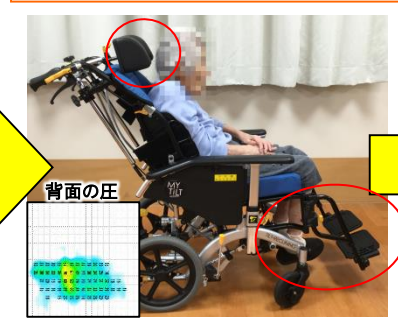

【座シートが長い】
膝の裏と座シート
が当たり、奥まで
座れない。

【座シートが短い】
しっかり奥まで座る
ことができ、すべり座り
のリスクも減らせます。

●極限まで手前に引き込んだ
「直下構造のフットサポート」
(前後・角度調整式)

「膝が伸びない人」「足関節が変形している
(尖足拘縮)人」も上の写真のようにフットサ
ポートにしっかりと足を乗せることができます。

※最も引き込んだ位置から前方に5cmスライド可能です。

従来品
マイナス10.5cm

【シート色】

#F-01	#F-02	#B-61

●低いポジションから前後・左右まで自由に設定可能
「スネークヘッドサポート」

小柄な方の頭の位置に合わせられるよう、
従来よりも低い位置からの設定が可能です。
また、前後・左右・角度を一度に合わせられ
る新しい構造を採用しました。

●円背の方の安定座位をサポートする
「背フレーム前折れ機能」(ポジティブ機能)

オアシス-ポジティブでも好評の背フレーム前折
れ機構で、円背の方にできやすい肩甲帯のすき
間もピタッと沿わせやすくなります。頭へ首の安定
にもつながりやすくなり、食事が取りやすくなること
が期待できます。

従来の車いすとの姿勢の比較

マイチルト
(座シート奥行40cm)

座シートが長すぎる、膝関節が拘縮で
伸ばせないためフットサポートに足が乗らない。
⇒すべり座りになってしまっている。

マイチルト・コンパクト3D
(座シート奥行38cm)

座シート奥行は多少良くなったが、枕の位
置が高すぎる、フットサポートにもやはり足
が乗らない。

マイチルト・ミニ3D
(座シート奥行35cm)

ポジティブ機能で背中をしっかり合わせ
ることができ、直下構造のフットサポートにより、
フットサポートに足がしっかりと乗っている。