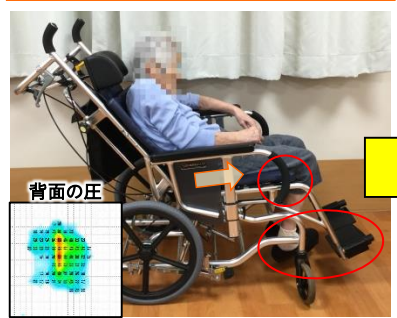

【座シートが長い】
膝の裏と座シート
が当たり、奥まで
座れない。

【座シートが短い】
しっかり奥まで座る
ことができ、すべり座り
のリスクも減らせます。

●極限まで手前に引き込んだ
「直下構造のフットサポート」
(前後・角度調整式)

「膝が伸びない人」「足関節が変形している
(尖足拘縮)人」も上の写真のようにフットサ
ポートにしっかりと足を乗せることができます。

※最も引き込んだ位置から前方に5cmスライド可能です。

従来品
マイナス10.5cm

【シート色】

#F-01	#F-02	#B-61

●低いポジションから前後・左右まで自由に設定可能
「スネークヘッドサポート」

小柄な方の頭の位置に合わせられるよう、
従来よりも低い位置からの設定が可能です。
また、前後・左右・角度を一度に合わせられ
る新しい構造を採用しました。

●円背の方の安定座位をサポートする
「背フレーム前折れ機能」(ポジティブ機能)

オアシス-ポジティブでも好評の背フレーム前折
れ機構で、円背の方にできやすい肩甲帯のすき
間もピタッと沿わせやすくなります。頭へ首の安定
にもつながりやすくなり、食事が取りやすくなること
が期待できます。

従来の車いすとの姿勢の比較

マイチルト
(座シート奥行40cm)

座シートが長すぎる、膝関節が拘縮で
伸ばせないためフットサポートに足が乗らない。
⇒すべり座りになってしまっている。

マイチルト・コンパクト3D
(座シート奥行38cm)

座シート奥行は多少良くなったが、枕の位
置が高すぎる、フットサポートにもやはり足
が乗らない。

マイチルト・ミニ3D
(座シート奥行35cm)

ポジティブ機能で背中をしっかり合わせ
ることができ、直下構造のフットサポートにより、
フットサポートに足がしっかりと乗っている。