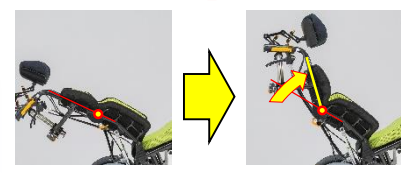

【座シートが長い】
膝の裏と座シート
が当たり、奥まで
座れない。

【座シートが短い】
しっかり奥まで座る
ことができ、すべり座り
のリスクも減らせます。

●極限まで手前に引き込んだ
「直下構造のフットサポート」
(前後・角度調整式)

「膝が伸びない人」「足関節が変形している
(尖足拘縮)人」も上の写真のようにフットサ
ポートにしっかりと足を乗せることができます。

※最も引き込んだ位置から前方に5cmスライド可能です。

従来品
マイナス10.5cm

【シート色】

#F-01	#F-02	#B-61

●低いポジションから前後・左右まで自由に設定可能
「スネークヘッドサポート」

小柄な方の頭の位置に合わせられるよう、
従来よりも低い位置からの設定が可能です。
また、前後・左右・角度を一度に合わせられ
る新しい構造を採用しました。

●円背の方の安定座位をサポートする
「背フレーム前折れ機能」(ポジティブ機能)

オアシス-ポジティブでも好評の背フレーム前折
れ機構で、円背の方にできやすい肩甲帯のすき
間もピタッと沿わせやすくなります。頭へ首の安定
にもつながりやすくなり、食事が取りやすくなること
が期待できます。

従来の車いすとの姿勢の比較

マイチルト
(座シート奥行40cm)

座シートが長すぎる、膝関節が拘縮で
伸ばせないためフットサポートに足が乗らない。
⇒すべり座りになってしまっている。

マイチルト・コンパクト3D
(座シート奥行38cm)

座シート奥行は多少良くなったが、枕の位
置が高すぎる、フットサポートにもやはり足
が乗らない。

マイチルト・ミニ3D
(座シート奥行35cm)

ポジティブ機能で背中をしっかり合わせ
ることができ、直下構造のフットサポートにより、
フットサポートに足がしっかりと乗っている。

You Tubeで
シーティング例
動画を配信中。

「室内での移動」にも徹底的にこだわった 超コンパクト・ティルト&リクライニング車いす

業界でもっともコンパクトなティルト&リクライニング車いす！

全長: **89cm**
(従来品 -10.5cm)

全幅: **53cm**
(従来品同等)

ティルト&リクライニング車いすとして、業界でもっともコンパクトな全長89cmです。

全長が短いので、廊下のコーナーがもっとも曲がりやすいティルト&リクライニング車いすです。80cm幅の廊下のコーナーを曲がるのが可能です。リクライニング車いすは大きすぎて使えない、そんな悩みを解消してくれる車いすです。