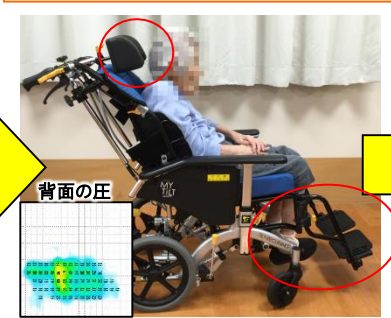

●低いポジションから前後・左右まで自由に設定可能
「スネークヘッドサポート」

小柄な方の頭の位置に合わせられるよう、従来よりも低い位置からの設定が可能です。また、前後・左右・角度を一度に合わせられる新しい構造を採用しました。

●円背の方の安定座位をサポートする
「背フレーム前折れ機能」(ポジティブ機能)

オアシス-ポジティブでも好評の背フレーム前折れ機構で、円背の方にできやすい肩甲帯のすき間もピタッと沿わせやすくなります。頭へ首の安定にもつながりやすくなり、食事が取りやすくなるのが期待できます。

●ハイブリッドタイヤ仕様
*ノーパンクタイヤ標準装備

従来品
マイナス10.5cm

従来の車いすとの姿勢の比較

マイチルト
(座シート奥行40cm)

座シートが長すぎる、膝関節が拘縮で伸ばせないためフットサポートに足が乗らない。⇒すべり座りになってしまっている。

マイチルト・コンパクト3D
(座シート奥行38cm)

座シート奥行は多少良くなったが、枕の位置が高すぎる、フットサポートにもやはり足が乗らない。

マイチルト・ミニ3D
(座シート奥行35cm)

ポジティブ機能で背中をしっかり合わせることができ、直下構造のフットサポートにより、フットサポートに足がしっかりと乗っている。

You Tubeで
シーティング例
動画を配信中。

「室内での移動」にも徹底的にこだわった 超コンパクト・ティルト&リクライニング車いす

業界でもっともコンパクトなティルト&リクライニング車いす！

全長: 89cm
(従来品 -10.5cm)

全幅: 53cm
(従来品同等)

ティルト&リクライニング車いすとして、業界でもっともコンパクトな全長89cmです。
全長が短いので、廊下のコーナーがもっとも曲がりやすいティルト&リクライニング車いすです。80cm幅の廊下のコーナーを曲がるのが可能です。リクライニング車いすは大きすぎて使えない、そんな悩みを解消してくれる車いすです。