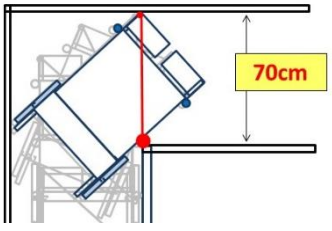

●ハイブリッドタイヤ仕様
*ノーパンクタイヤ標準装備

従来品
マイナス10.5cm

従来の車いすとの姿勢の比較

マイチルト
(座シート奥行40cm)

座シートが長すぎる、膝関節が拘縮で伸ばせないためフットサポートに足が乗らない。⇒すべり座りになってしまっている。

マイチルト・コンパクト3D
(座シート奥行38cm)

座シート奥行は多少良くなったが、枕の位置が高すぎる、フットサポートにもやはり足が乗らない。

マイチルト・ミニ3D
(座シート奥行35cm)

ポジティブ機能で背中をしっかり合わせることができ、直下構造のフットサポートにより、フットサポートに足がしっかりと乗っている。

You Tubeで
シーティング例
動画を配信中。

「室内での移動」にも徹底的にこだわった 超コンパクト・ティルト&リクライニング車いす

業界でもっともコンパクトなティルト&リクライニング車いす！

全長: 89cm
(従来品 -10.5cm)

全幅: 53cm
(従来品同等)

ティルト&リクライニング車いすとして、業界でもっともコンパクトな全長89cmです。
全長が短いので、廊下のコーナーがもっとも曲がりやすいティルト&リクライニング車いすです。80cm幅の廊下のコーナーを曲がるのが可能です。リクライニング車いすは大きすぎて使えない、そんな悩みを解消してくれる車いすです。

リフトアップキャストを下げると車輪が浮き上がります。

真横への移動、その場での旋回が可能になります！

You Tubeで
室内の使用例
動画を配信中。

リフトアップ仕様で廊下幅70cmのコーナーも曲がれます(マイチルト-コンパクト3Dは廊下幅90cmのコーナーが曲がれます)。直径98cmで旋回可能で狭いスペースでの移動も楽々です。真横への移動も可能になるので、移乗時のベッドへの横付けも楽に行えます。
*移乗時は、リフトアップ機能を解除して必ずブレーキをかけてください。