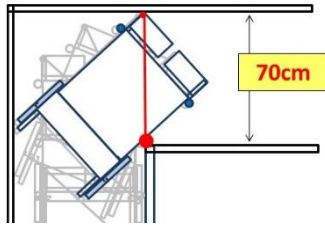

You Tubeで
シーティング例
動画を配信中。

「室内での移動」にも徹底的にこだわった 超コンパクト・ティルト&リクライニング車いす

業界でもっともコンパクトなティルト&リクライニング車いす！

全長: **89cm**
(従来品 -10.5cm)

全幅: **53cm**
(従来品同等)

ティルト&リクライニング車いすとして、業界でもっともコンパクトな全長89cmです。

全長が短いので、廊下のコーナーがもっとも曲がりやすいティルト&リクライニング車いすです。80cm幅の廊下のコーナーを曲がるのが可能です。リクライニング車いすは大きすぎて使えない、そんな悩みを解消してくれる車いすです。

狭いスペースもさらに使いやすい！リフトアップ機構付きモデル！

MH-SRL 【標準価格】¥218,000(非課税)

- *リフトアップ機能付き
- *スイングアウトのみ

TAISコード:00066-000351

MH-SRL-SE 【標準価格】¥234,000(非課税)

- *リフトアップ機能付き
- *スイングアウト&エレベータリング仕様

TAISコード:00066-000352

【マイチルト-ミニ3D リフトアップ時】

リフトアップキャストを下げると車輪が浮き上がります。

真横への移動、その場での旋回が可能になります！

You Tubeで
室内の使用例
動画を配信中。

リフトアップ仕様で廊下幅70cmのコーナーも曲がれます(マイチルト-コンパクト3Dは廊下幅90cmのコーナーが曲がれます)。直径98cmで旋回可能で狭いスペースでの移動も楽々です。真横への移動も可能になるので、移乗時のベッドへの横付けも楽に行えます。

* 移乗時は、リフトアップ機能を解除して必ずブレーキをかけてください。