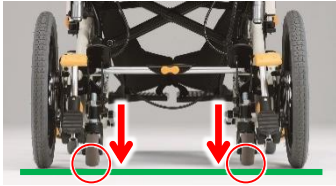

You Tubeで
シーティング例
動画を配信中。

「室内での移動」にも徹底的にこだわった 超コンパクト・ティルト&リクライニング車いす

業界でもっともコンパクトなティルト&リクライニング車いす！

全長: **89cm**
(従来品 -10.5cm)

全幅: **53cm**
(従来品同等)

ティルト&リクライニング車いすとして、業界でもっともコンパクトな全長89cmです。

全長が短いので、廊下のコーナーがもっとも曲がりやすいティルト&リクライニング車いすです。80cm幅の廊下のコーナーを曲がるのが可能です。リクライニング車いすは大きすぎて使えない、そんな悩みを解消してくれる車いすです。

狭いスペースもさらに使いやすい！リフトアップ機構付きモデル！

MH-SRL 【標準価格】¥218,000(非課税)

- *リフトアップ機能付き
- *スイングアウトのみ

TAISコード:00066-000351

MH-SRL-SE 【標準価格】¥234,000(非課税)

- *リフトアップ機能付き
- *スイングアウト&エレベータリング仕様

TAISコード:00066-000352

【マイチルト-ミニ3D リフトアップ時】

リフトアップキャストを下げると車輪が浮き上がります。

真横への移動、その場での旋回が可能になります！

You Tubeで
室内の使用例
動画を配信中。

リフトアップ仕様で廊下幅70cmのコーナーも曲がれます(マイチルト-コンパクト3Dは廊下幅90cmのコーナーが曲がれます)。直径98cmで旋回可能で狭いスペースでの移動も楽々です。真横への移動も可能になるので、移乗時のベッドへの横付けも楽に行えます。

* 移乗時は、リフトアップ機能を解除して必ずブレーキをかけてください。