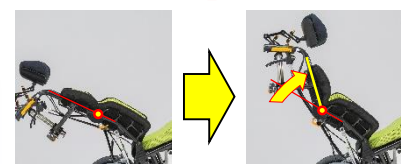

【座シートが長い】
膝の裏と座シートが当たり、奥まで座れない。

【座シートが短い】
しっかり奥まで座ることができ、すべり座りのリスクも減らせます。

●極限まで手前に引き込んだ
「直下構造のフットサポート」
(前後・角度調整式)

「膝が伸びない人」「足関節が変形している(尖足拘縮)人」も上の写真のようにフットサポートにしっかりと足を乗せることができます。

※最も引き込んだ位置から前方に5cmスライド可能です。

●低いポジションから前後・左右まで自由に設定可能
「スネークヘッドサポート」

小柄な方の頭の位置に合わせられるよう、従来よりも低い位置からの設定が可能です。また、前後・左右・角度を一度に合わせられる新しい構造を採用しました。

●円背の方の安定座位をサポートする
「背フレーム前折れ機能」(ポジティブ機能)

オアシス-ポジティブでも好評の背フレーム前折れ機構で、円背の方にできやすい肩甲帯のすき間もピタッと沿わせやすくなります。頭へ首の安定にもつながりやすくなり、食事が取りやすくなるのが期待できます。

●ハイブリッドタイヤ仕様
*ノーパンクタイヤ標準装備

従来品
マイナス10.5cm

従来の車いすとの姿勢の比較

マイチルト
(座シート奥行40cm)

座シートが長すぎる、膝関節が拘縮で伸ばせないためフットサポートに足が乗らない。⇒すべり座りになってしまっている。

マイチルト・コンパクト3D
(座シート奥行38cm)

座シート奥行は多少良くなったが、枕の位置が高すぎる、フットサポートにもやはり足が乗らない。

マイチルト・ミニ3D
(座シート奥行35cm)

ポジティブ機能で背中をしっかり合わせることができ、直下構造のフットサポートにより、フットサポートに足がしっかりと乗っている。

You Tubeで
シーティング例
動画を配信中。

「室内での移動」にも徹底的にこだわった 超コンパクト・ティルト&リクライニング車いす

業界でもっともコンパクトなティルト&リクライニング車いす！

全長: 89cm
(従来品 -10.5cm)

全幅: 53cm
(従来品同等)

ティルト&リクライニング車いすとして、業界でもっともコンパクトな全長89cmです。
全長が短いので、廊下のコーナーがもっとも曲がりやすいティルト&リクライニング車いすです。80cm幅の廊下のコーナーを曲がるのが可能です。リクライニング車いすは大きすぎて使えない、そんな悩みを解消してくれる車いすです。