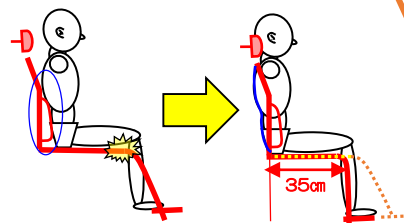

【座シートが長い】
膝の裏と座シート
が当たり、奥まで
座れない。

【座シートが短い】
しっかり奥まで座る
ことができ、すべり座り
のリスクも減らせます。

●極限まで手前に引き込んだ
「直下構造のフットサポート」
(前後・角度調整式)

「膝が伸びない人」「足関節が変形している
(尖足拘縮)人」も上の写真のようにフットサ
ポートにしっかりと足を乗せることができます。

※最も引き込んだ位置から前方に5cmスライド可能です。

従来品
マイナス10.5cm

【シート色】

#F-01	#F-02	#B-61

●低いポジションから前後・左右まで自由に設定可能
「スネークヘッドサポート」

小柄な方の頭の位置に合わせられるよう、
従来よりも低い位置からの設定が可能です。
また、前後・左右・角度を一度に合わせられ
る新しい構造を採用しました。

●円背の方の安定座位をサポートする
「背フレーム前折れ機能」(ポジティブ機能)

オアシス-ポジティブでも好評の背フレーム前折
れ機構で、円背の方にできやすい肩甲帯のすき
間もピタッと沿わせやすくなります。頭へ首の安定
にもつながりやすくなり、食事が取りやすくなること
が期待できます。

リフトアップキャストを下げると車輪が浮き上がります。

真横への移動、その場での旋回が可能になります！

You Tubeで
室内の使用例
動画を配信中。

リフトアップ仕様で廊下幅70cmのコーナーも曲がれます(マイチルト-コンパクト3Dは廊下幅90cmのコーナーが曲がれます)。直径98cmで旋回可能で狭いスペースでの移動も楽々です。真横への移動も可能になるので、移乗時のベッドへの横付けも楽に行えます。

* 移乗時は、リフトアップ機能を解除して必ずブレーキをかけてください。