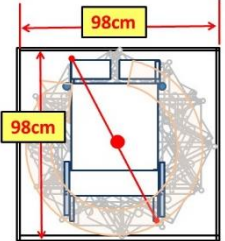

●ハイブリッドタイヤ仕様
*ノーパンクタイヤ標準装備

従来品
マイナス10.5cm

従来の車いすとの姿勢の比較

マイチルト
(座シート奥行40cm)

座シートが長すぎる、膝関節が拘縮で伸ばせないためフットサポートに足が乗らない。⇒すべり座りになってしまっている。

マイチルト・コンパクト3D
(座シート奥行38cm)

座シート奥行は多少良くなったが、枕の位置が高すぎる、フットサポートにもやはり足が乗らない。

マイチルト・ミニ3D
(座シート奥行35cm)

ポジティブ機能で背中をしっかり合わせることができ、直下構造のフットサポートにより、フットサポートに足がしっかりと乗っている。

You Tubeで
シーティング例
動画を配信中。

「室内での移動」にも徹底的にこだわった 超コンパクト・ティルト&リクライニング車いす

業界でもっともコンパクトなティルト&リクライニング車いす！

全長: 89cm
(従来品 -10.5cm)

全幅: 53cm
(従来品同等)

ティルト&リクライニング車いすとして、業界でもっともコンパクトな全長89cmです。
全長が短いので、廊下のコーナーがもっとも曲がりやすいティルト&リクライニング車いすです。80cm幅の廊下のコーナーを曲がるのが可能です。リクライニング車いすは大きすぎて使えない、そんな悩みを解消してくれる車いすです。

リフトアップキャストを下げると車輪が浮き上がります。

真横への移動、その場での旋回が可能になります！

You Tubeで
室内の使用例
動画を配信中。

リフトアップ仕様で廊下幅70cmのコーナーも曲がれます(マイチルト-コンパクト3Dは廊下幅90cmのコーナーが曲がれます)。直径98cmで旋回可能で狭いスペースでの移動も楽々です。真横への移動も可能になるので、移乗時のベッドへの横付けも楽に行えます。
*移乗時は、リフトアップ機能を解除して必ずブレーキをかけてください。

●マイチルト-ミニ3Dサイズ表 (単位: mm)

品番	シート幅	座面高	アームサポート高さ	バックサポート高さ	フットサポート長	シート奥行	全高	全長	全幅	重量(kg)
MH-SR	400	410	0・140~300	480	260~350	350	1010	890	530	24.7kg
MH-SR-SE	400	410	0・140~300	480	260~350	350	1010	880	530	26.5kg
MH-SRL	400	410	0・140~300	480	260~350	350	1010	890	530	27.0kg
MH-SRL-SE	400	410	0・140~300	480	260~350	350	1010	880	530	29.0kg