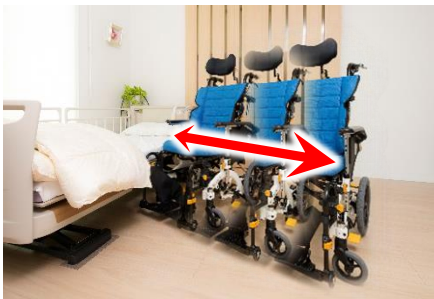

●低いポジションから前後・左右まで自由に設定可能
「スネークヘッドサポート」

小柄な方の頭の位置に合わせられるよう、従来よりも低い位置からの設定が可能です。また、前後・左右・角度を一度に合わせられる新しい構造を採用しました。

●円背の方の安定座位をサポートする
「背フレーム前折れ機能」(ポジティブ機能)

オアシス-ポジティブでも好評の背フレーム前折れ機構で、円背の方にできやすい肩甲帯のすき間もピタッと沿わせやすくなります。頭へ首の安定にもつながりやすくなり、食事が取りやすくなるのが期待できます。

ポジティブ機能で背中をしっかり合わせることができ、直下構造のフットサポートにより、フットサポートに足がしっかりと乗っている。

You Tubeで
シーティング例
動画を配信中。

「室内での移動」にも徹底的にこだわった 超コンパクト・ティルト&リクライニング車いす

業界でもっともコンパクトなティルト&リクライニング車いす！

全長: 89cm
(従来品 -10.5cm)

全幅: 53cm
(従来品同等)

ティルト&リクライニング車いすとして、業界でもっともコンパクトな全長89cmです。
全長が短いので、廊下のコーナーがもっとも曲がりやすいティルト&リクライニング車いすです。80cm幅の廊下のコーナーを曲がるのが可能です。リクライニング車いすは大きすぎて使えない、そんな悩みを解消してくれる車いすです。

狭いスペースもさらに使いやすい！リフトアップ機構付きモデル！

MH-SRL 【標準価格】¥218,000(非課税)
*リフトアップ機能付き
*スイングアウトのみ
TAISコード:00066-000351

MH-SRL-SE 【標準価格】¥234,000(非課税)
*リフトアップ機能付き
*スイングアウト&エレベータリング仕様
TAISコード:00066-000352

【マイチルト-ミニ3D リフトアップ時】

リフトアップキャストを下げると車輪が浮き上がります。

真横への移動、その場での旋回が可能になります！

You Tubeで
室内の使用例
動画を配信中。

リフトアップ仕様で廊下幅70cmのコーナーも曲がれます(マイチルト-コンパクト3Dは廊下幅90cmのコーナーが曲がれます)。直径98cmで旋回可能で狭いスペースでの移動も楽々です。真横への移動も可能になるので、移乗時のベッドへの横付けも楽に行えます。
*移乗時は、リフトアップ機能を解除して必ずブレーキをかけてください。