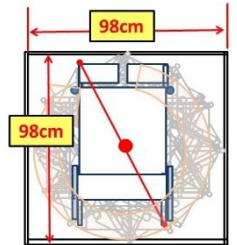

You Tubeで
シーティング例
動画を配信中。

「室内での移動」にも徹底的にこだわった 超コンパクト・ティルト&リクライニング車いす

業界でもっともコンパクトなティルト&リクライニング車いす！

全長: **89cm**
(従来品 -10.5cm)

全幅: **53cm**
(従来品同等)

ティルト&リクライニング車いすとして、業界でもっともコンパクトな全長89cmです。

全長が短いので、廊下のコーナーがもっとも曲がりやすいティルト&リクライニング車いすです。80cm幅の廊下のコーナーを曲がるのが可能です。リクライニング車いすは大きすぎて使えない、そんな悩みを解消してくれる車いすです。

狭いスペースもさらに使いやすい！リフトアップ機構付きモデル！

MH-SRL 【標準価格】¥218,000(非課税)

- *リフトアップ機能付き
- *スイングアウトのみ

TAISコード:00066-000351

MH-SRL-SE 【標準価格】¥234,000(非課税)

- *リフトアップ機能付き
- *スイングアウト&エレベータリング仕様

TAISコード:00066-000352

【マイチルト-ミニ3D リフトアップ時】

リフトアップキャストを下げると車輪が浮き上がります。

真横への移動、その場での旋回が可能になります！

You Tubeで
室内の使用例
動画を配信中。

リフトアップ仕様で廊下幅70cmのコーナーも曲がれます(マイチルト-コンパクト3Dは廊下幅90cmのコーナーが曲がれます)。直径98cmで旋回可能で狭いスペースでの移動も楽々です。真横への移動も可能になるので、移乗時のベッドへの横付けも楽に行えます。

* 移乗時は、リフトアップ機能を解除して必ずブレーキをかけてください。

●マイチルト-ミニ3Dサイズ表 (単位: mm)

品番	シート幅	座面高	アームサポート高さ	バックサポート高さ	フットサポート長	シート奥行	全高	全長	全幅	重量(kg)
MH-SR	400	410	0・140~300	480	260~350	350	1010	890	530	24.7kg
MH-SR-SE	400	410	0・140~300	480	260~350	350	1010	880	530	26.5kg
MH-SRL	400	410	0・140~300	480	260~350	350	1010	890	530	27.0kg
MH-SRL-SE	400	410	0・140~300	480	260~350	350	1010	880	530	29.0kg