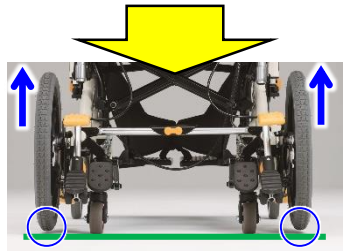

●低いポジションから前後・左右まで自由に設定可能
「スネークヘッドサポート」

小柄な方の頭の位置に合わせられるよう、従来よりも低い位置からの設定が可能です。また、前後・左右・角度を一度に合わせられる新しい構造を採用しました。

●円背の方の安定座位をサポートする
「背フレーム前折れ機能」(ポジティブ機能)

オアシス-ポジティブでも好評の背フレーム前折れ機構で、円背の方にできやすい肩甲帯のすき間もピタッと沿わせやすくなります。頭へ首の安定にもつながりやすくなり、食事が取りやすくなるのが期待できます。

ポジティブ機能で背中をしっかり合わせることができ、直下構造のフットサポートにより、フットサポートに足がしっかりと乗っている。

You Tubeで
シーティング例
動画を配信中。

「室内での移動」にも徹底的にこだわった 超コンパクト・ティルト&リクライニング車いす

業界でもっともコンパクトなティルト&リクライニング車いす！

全長: 89cm
(従来品 -10.5cm)

全幅: 53cm
(従来品同等)

ティルト&リクライニング車いすとして、業界でもっともコンパクトな全長89cmです。
全長が短いので、廊下のコーナーがもっとも曲がりやすいティルト&リクライニング車いすです。80cm幅の廊下のコーナーを曲がるのが可能です。リクライニング車いすは大きすぎて使えない、そんな悩みを解消してくれる車いすです。

狭いスペースもさらに使いやすい！リフトアップ機構付きモデル！

MH-SRL 【標準価格】¥218,000(非課税)
*リフトアップ機能付き
*スイングアウトのみ
TAISコード:00066-000351

MH-SRL-SE 【標準価格】¥234,000(非課税)
*リフトアップ機能付き
*スイングアウト&エレベータリング仕様
TAISコード:00066-000352

【マイチルト-ミニ3D リフトアップ時】

リフトアップキャストを下げると車輪が浮き上がります。

真横への移動、その場での旋回が可能になります！

You Tubeで
室内の使用例
動画を配信中。

リフトアップ仕様で廊下幅70cmのコーナーも曲がれます(マイチルト-コンパクト3Dは廊下幅90cmのコーナーが曲がれます)。直径98cmで旋回可能で狭いスペースでの移動も楽々です。真横への移動も可能になるので、移乗時のベッドへの横付けも楽に行えます。
*移乗時は、リフトアップ機能を解除して必ずブレーキをかけてください。