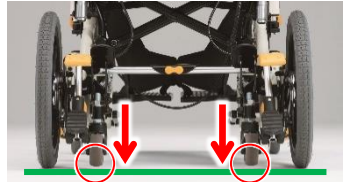

●低いポジションから前後・左右まで自由に設定可能
「スネークヘッドサポート」

小柄な方の頭の位置に合わせられるよう、従来よりも低い位置からの設定が可能です。また、前後・左右・角度を一度に合わせられる新しい構造を採用しました。

●円背の方の安定座位をサポートする
「背フレーム前折れ機能」(ポジティブ機能)

オアシス-ポジティブでも好評の背フレーム前折れ機構で、円背の方にできやすい肩甲帯のすき間もピタッと沿わせやすくなります。頭へ首の安定にもつながりやすくなり、食事が取りやすくなるのが期待できます。

●ハイブリッドタイヤ仕様
*ノーパンクタイヤ標準装備

従来品
マイナス10.5cm

従来の車いすとの姿勢の比較

マイチルト
(座シート奥行40cm)

座シートが長すぎる、膝関節が拘縮で伸ばせないためフットサポートに足が乗らない。⇒すべり座りになってしまっている。

マイチルト・コンパクト3D
(座シート奥行38cm)

座シート奥行は多少良くなったが、枕の位置が高すぎる、フットサポートにもやはり足が乗らない。

マイチルト・ミニ3D
(座シート奥行35cm)

ポジティブ機能で背中をしっかり合わせることができ、直下構造のフットサポートにより、フットサポートに足がしっかりと乗っている。

You Tubeで
シーティング例
動画を配信中。

「室内での移動」にも徹底的にこだわった 超コンパクト・ティルト&リクライニング車いす

業界でもっともコンパクトなティルト&リクライニング車いす！

全長: 89cm
(従来品 -10.5cm)

全幅: 53cm
(従来品同等)

ティルト&リクライニング車いすとして、業界でもっともコンパクトな全長89cmです。
全長が短いので、廊下のコーナーがもっとも曲がりやすいティルト&リクライニング車いすです。80cm幅の廊下のコーナーを曲がるのが可能です。リクライニング車いすは大きすぎて使えない、そんな悩みを解消してくれる車いすです。

リフトアップキャストを下げると車輪が浮き上がります。

真横への移動、その場での旋回が可能になります！

You Tubeで
室内の使用例
動画を配信中。

リフトアップ仕様で廊下幅70cmのコーナーも曲がれます(マイチルト-コンパクト3Dは廊下幅90cmのコーナーが曲がれます)。直径98cmで旋回可能で狭いスペースでの移動も楽々です。真横への移動も可能になるので、移乗時のベッドへの横付けも楽に行えます。
*移乗時は、リフトアップ機能を解除して必ずブレーキをかけてください。