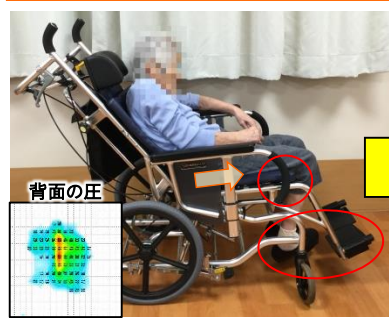

【座シートが長い】
膝の裏と座シートが当たり、奥まで座れない。

【座シートが短い】
しっかり奥まで座ることができ、すべり座りのリスクも減らせます。

●極限まで手前に引き込んだ
「直下構造のフットサポート」
(前後・角度調整式)

「膝が伸びない人」「足関節が変形している(尖足拘縮)人」も上の写真のようにフットサポートにしっかりと足を乗せることができます。

※最も引き込んだ位置から前方に5cmスライド可能です。

●低いポジションから前後・左右まで自由に設定可能
「スネークヘッドサポート」

小柄な方の頭の位置に合わせられるよう、従来よりも低い位置からの設定が可能です。また、前後・左右・角度を一度に合わせられる新しい構造を採用しました。

●円背の方の安定座位をサポートする
「背フレーム前折れ機能」(ポジティブ機能)

オアシス-ポジティブでも好評の背フレーム前折れ機構で、円背の方にできやすい肩甲帯のすき間もピタッと沿わせやすくなります。頭へ首の安定にもつながりやすくなり、食事が取りやすくなるのが期待できます。

●ハイブリッドタイヤ仕様
*ノーパンクタイヤ標準装備

従来品
マイナス10.5cm

従来の車いすとの姿勢の比較

マイチルト
(座シート奥行40cm)

座シートが長すぎる、膝関節が拘縮で伸ばせないためフットサポートに足が乗らない。⇒すべり座りになってしまっている。

マイチルト・コンパクト3D
(座シート奥行38cm)

座シート奥行は多少良くなったが、枕の位置が高すぎる、フットサポートにもやはり足が乗らない。

マイチルト・ミニ3D
(座シート奥行35cm)

ポジティブ機能で背中をしっかり合わせることができ、直下構造のフットサポートにより、フットサポートに足がしっかりと乗っている。

You Tubeで
シーティング例
動画を配信中。

「室内での移動」にも徹底的にこだわった 超コンパクト・ティルト&リクライニング車いす

業界でもっともコンパクトなティルト&リクライニング車いす！

全長: 89cm
(従来品 -10.5cm)

全幅: 53cm
(従来品同等)

ティルト&リクライニング車いすとして、業界でもっともコンパクトな全長89cmです。
全長が短いので、廊下のコーナーがもっとも曲がりやすいティルト&リクライニング車いすです。80cm幅の廊下のコーナーを曲がるのが可能です。リクライニング車いすは大きすぎて使えない、そんな悩みを解消してくれる車いすです。