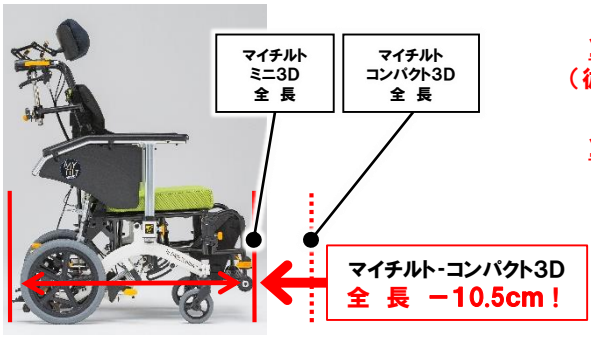

●低いポジションから前後・左右まで自由に設定可能
「スネークヘッドサポート」

小柄な方の頭の位置に合わせられるよう、従来よりも低い位置からの設定が可能です。また、前後・左右・角度を一度に合わせられる新しい構造を採用しました。

●円背の方の安定座位をサポートする
「背フレーム前折れ機能」(ポジティブ機能)

オアシス-ポジティブでも好評の背フレーム前折れ機構で、円背の方にできやすい肩甲帯のすき間もピタッと沿わせやすくなります。頭へ首の安定にもつながりやすくなり、食事が取りやすくなるのが期待できます。

●ハイブリッドタイヤ仕様
*ノーパンクタイヤ標準装備

従来品
マイナス10.5cm

従来の車いすとの姿勢の比較

マイチルト
(座シート奥行40cm)

座シートが長すぎる、膝関節が拘縮で伸ばせないためフットサポートに足が乗らない。⇒すべり座りになってしまっている。

マイチルト・コンパクト3D
(座シート奥行38cm)

座シート奥行は多少良くなったが、枕の位置が高すぎる、フットサポートにもやはり足が乗らない。

マイチルト・ミニ3D
(座シート奥行35cm)

ポジティブ機能で背中をしっかり合わせることができ、直下構造のフットサポートにより、フットサポートに足がしっかりと乗っている。

You Tubeで
シーティング例
動画を配信中。

「室内での移動」にも徹底的にこだわった 超コンパクト・ティルト&リクライニング車いす

業界でもっともコンパクトなティルト&リクライニング車いす！

全長: 89cm
(従来品 -10.5cm)

全幅: 53cm
(従来品同等)

ティルト&リクライニング車いすとして、業界でもっともコンパクトな全長89cmです。
全長が短いので、廊下のコーナーがもっとも曲がりやすいティルト&リクライニング車いすです。80cm幅の廊下のコーナーを曲がるのが可能です。リクライニング車いすは大きすぎて使えない、そんな悩みを解消してくれる車いすです。