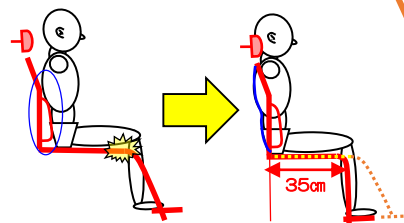

【座シートが長い】
膝の裏と座シートが当たり、奥まで座れない。

【座シートが短い】
しっかり奥まで座ることができ、すべり座りのリスクも減らせます。

●極限まで手前に引き込んだ
「直下構造のフットサポート」
(前後・角度調整式)

「膝が伸びない人」「足関節が変形している(尖足拘縮)人」も上の写真のようにフットサポートにしっかりと足を乗せることができます。

※最も引き込んだ位置から前方に5cmスライド可能です。

●低いポジションから前後・左右まで自由に設定可能
「スネークヘッドサポート」

小柄な方の頭の位置に合わせられるよう、従来よりも低い位置からの設定が可能です。また、前後・左右・角度を一度に合わせられる新しい構造を採用しました。

●円背の方の安定座位をサポートする
「背フレーム前折れ機能」(ポジティブ機能)

オアシス-ポジティブでも好評の背フレーム前折れ機構で、円背の方にできやすい肩甲帯のすき間もピタッと沿わせやすくなります。頭へ首の安定にもつながりやすくなり、食事が取りやすくなるのが期待できます。

リフトアップキャストを下げると車輪が浮き上がります。

真横への移動、その場での旋回が可能になります！

You Tubeで
室内の使用例
動画を配信中。

リフトアップ仕様で廊下幅70cmのコーナーも曲がれます(マイチルト-コンパクト3Dは廊下幅90cmのコーナーが曲がれます)。直径98cmで旋回可能で狭いスペースでの移動も楽々です。真横への移動も可能になるので、移乗時のベッドへの横付けも楽に行えます。
*移乗時は、リフトアップ機能を解除して必ずブレーキをかけてください。