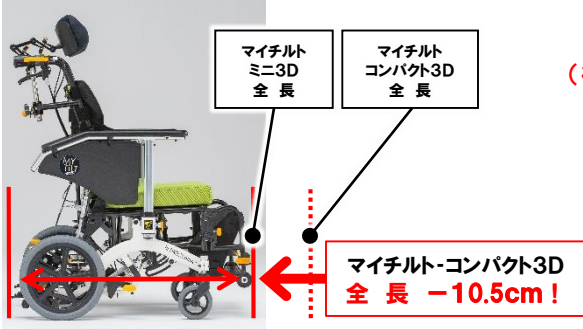

従来品
マイナス10.5cm

【シート色】

#F-01	#F-02	#B-61

●低いポジションから前後・左右まで自由に設定可能
「スネークヘッドサポート」

小柄な方の頭の位置に合わせられるよう、
従来よりも低い位置からの設定が可能です。
また、前後・左右・角度を一度に合わせられ
る新しい構造を採用しました。

●円背の方の安定座位をサポートする
「背フレーム前折れ機能」(ポジティブ機能)

オアシス-ポジティブでも好評の背フレーム前折
れ機構で、円背の方にできやすい肩甲帯のすき
間もピタッと沿わせやすくなります。頭へ首の安定
にもつながりやすくなり、食事が取りやすくなること
が期待できます。

従来の車いすとの姿勢の比較

マイチルト
(座シート奥行40cm)

座シートが長すぎる、膝関節が拘縮で
伸ばせないためフットサポートに足が乗らない。
⇒すべり座りになってしまっている。

マイチルト・コンパクト3D
(座シート奥行38cm)

座シート奥行は多少良くなったが、枕の位
置が高すぎる、フットサポートにもやはり足
が乗らない。

マイチルト・ミニ3D
(座シート奥行35cm)

ポジティブ機能で背中をしっかり合わせ
ることができ、直下構造のフットサポートにより、
フットサポートに足がしっかりと乗っている。

You Tubeで
シーティング例
動画を配信中。

「室内での移動」にも徹底的にこだわった 超コンパクト・ティルト&リクライニング車いす

業界でもっともコンパクトなティルト&リクライニング車いす！

全長: **89cm**
(従来品 -10.5cm)

全幅: **53cm**
(従来品同等)

ティルト&リクライニング車いすとして、業界でもっともコンパクトな全長89cmです。

全長が短いので、廊下のコーナーがもっとも曲がりやすいティルト&リクライニング車いすです。80cm幅の廊下のコーナーを曲がるのが可能です。リクライニング車いすは大きすぎて使えない、そんな悩みを解消してくれる車いすです。